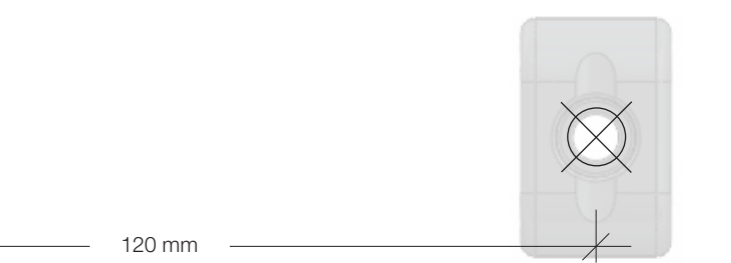

2

Użyj tej instrukcji jako szablonu do wiercenia

Przymocuj uchwyty ściennie za pomocą śrub

Przesuń szynę po stopach

Zatrzaśnij moduły wieszaków na szynie, jak pokazano