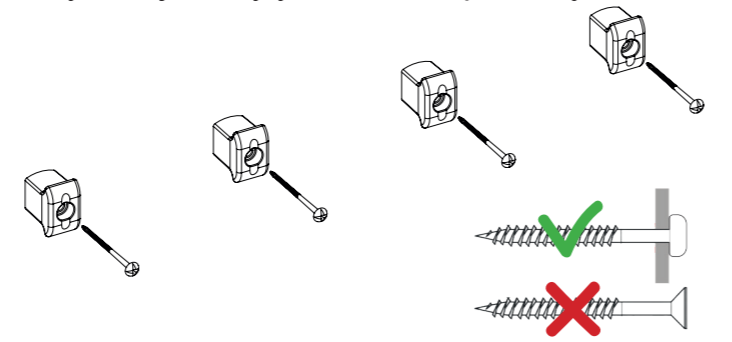

1

Zobacz pełną animację montażu za pomocą tego linku:

[www.vikan.com](http://www.vikan.com)

Item nr: 84418 Assembly Manual for 1011X

komponenty/zawartość

Konfiguracja zakończona

Hygienic Hi-Flex  
Wall Bracket System

2

Użyj tej instrukcji jako szablonu do wiercenia

Przymocuj uchwyty ściennie za pomocą śrub

Przesuń szynę po stopach

Zatrzaśnij moduły wieszaków na szynie, jak pokazano