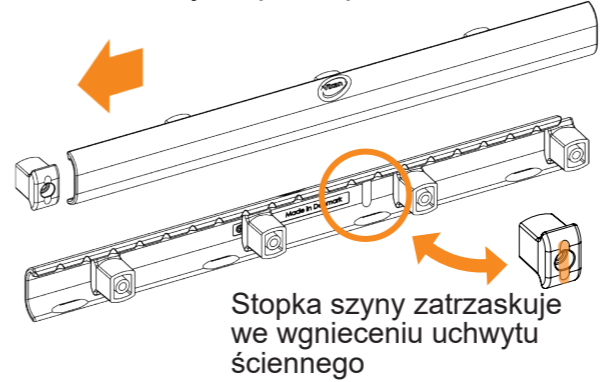

1

Zobacz pełną animację montażu za pomocą tego linku:

[www.vikan.com](http://www.vikan.com)

Item nr: 84418 Assembly Manual for 1011X

komponenty/zawartość

Konfiguracja zakończona

Hygienic Hi-Flex  
Wall Bracket System

2

Użyj tej instrukcji jako szablonu do wiercenia

Przymocuj uchwyty ściennie za pomocą śrub

Przesuń szynę po stopach

Zatrzaśnij moduły wieszaków na szynie, jak pokazano