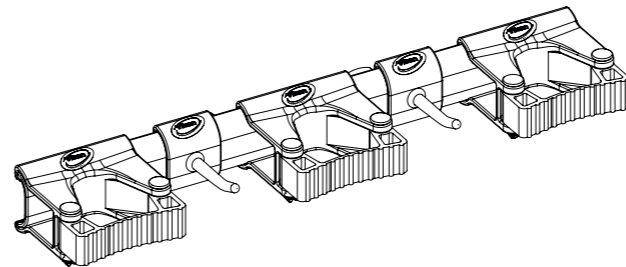

1

Zobacz pełną animację montażu za pomocą tego linku:

[www.vikan.com](http://www.vikan.com)

Item nr: 84418 Assembly Manual for 1011X

komponenty/zawartość

Konfiguracja zakończona

Hygienic Hi-Flex  
Wall Bracket System

2

Użyj tej instrukcji jako szablonu do wiercenia

Przymocuj uchwyty ściennie za pomocą śrub

Przesuń szynę po stopach

Zatrzaśnij moduły wieszaków na szynie, jak pokazano