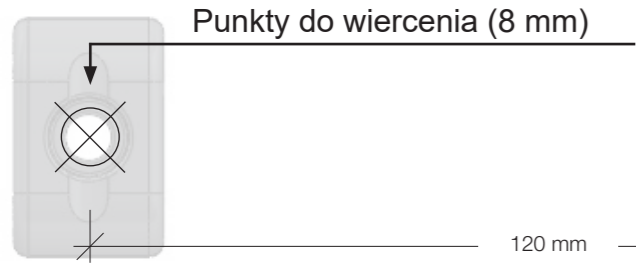

1

Zobacz pełną animację montażu za pomocą tego linku:

[www.vikan.com](http://www.vikan.com)

Item nr: 84418 Assembly Manual for 1011X

komponenty/zawartość

Konfiguracja zakończona

Hygienic Hi-Flex  
Wall Bracket System

2

Użyj tej instrukcji jako szablonu do wiercenia

Przymocuj uchwyty ściennie za pomocą śrub

Przesuń szynę po stopach

Zatrzaśnij moduły wieszaków na szynie, jak pokazano