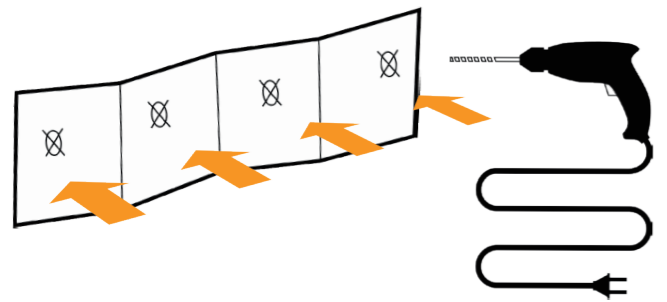

1

Zobacz pełną animację montażu za pomocą tego linku:

[www.vikan.com](http://www.vikan.com)

Item nr: 84418 Assembly Manual for 1011X

komponenty/zawartość

Konfiguracja zakończona

Hygienic Hi-Flex  
Wall Bracket System

2

Użyj tej instrukcji jako szablonu do wiercenia

Przymocuj uchwyty ściennie za pomocą śrub

Przesuń szynę po stopach

Zatrzaśnij moduły wieszaków na szynie, jak pokazano