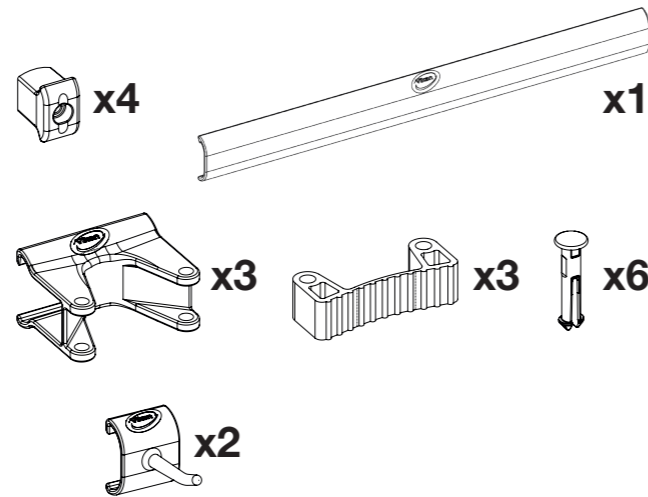

1

Zobacz pełną animację montażu za pomocą tego linku:

[www.vikan.com](http://www.vikan.com)

Item nr: 84418 Assembly Manual for 1011X

komponenty/zawartość

Konfiguracja zakończona

Hygienic Hi-Flex  
Wall Bracket System

2

Użyj tej instrukcji jako szablonu do wiercenia

Przymocuj uchwyty ściennie za pomocą śrub

Przesuń szynę po stopach

Zatrzaśnij moduły wieszaków na szynie, jak pokazano